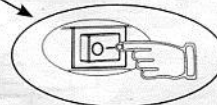

Ф.3 ПЕРЕКЛЮЧАТЕЛЬ

INTEX®

СОХРАНЯЙТЕ ДАННУЮ ИНСТРУКЦИЮ