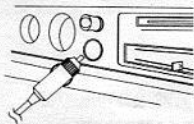

НАКАЧИВАНИЕ

1. Соедините шланг с соплом для накачивания, при необходимости наденьте насадку. См. ф. 1.
  ЗАМЕТКА: На надувных изделиях большого размера, таких как лодки и большие матрасы, насос присоединяется к клапану надува без насадок и поэтому обеспечивает быстрый надув. Для надува изделий меньшего размера, таких как маленькие матрасы и т.п., используются соответствующие насадки для маленьких клапанов.
2. Подсоедините шнур к прикуривателю автомобиля. См. ф. 2.
3. ВКЛЮЧЕНИЕ: Нажмите "1"; ВЫКЛЮЧЕНИЕ: Нажмите "0"; См. ф. 3. (ВКЛЮЧЕНИЕ)

Ф.2

ЗДУТИЕ

1. Соедините шланг с соплом для сдувания, при необходимости наденьте насадку. См. ф. 4.
  ЗАМЕТКА: На надувных изделиях большого размера, таких как лодки и большие надувные матрасы, насос присоединяется к клапану выпуска воздуха без насадок и поэтому обеспечивает быстрый выпуск воздуха. Для предметов меньшего размера, таких как маленькие матрасы и т.п., используются соответствующие насадки для маленьких клапанов.
2. Подсоедините шнур к прикуривателю автомобиля. См. ф. 2.
3. ВКЛЮЧЕНИЕ: Нажмите "1"; ВЫКЛЮЧЕНИЕ: Нажмите "0"; См. ф. 3. (ВКЛЮЧЕНИЕ)

INTEX®

СОХРАНЯЙТЕ ДАННУЮ ИНСТРУКЦИЮ